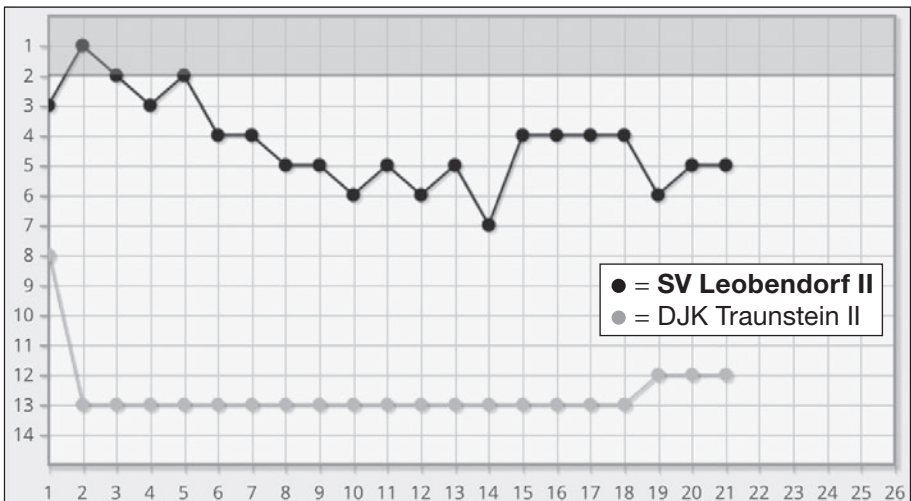

Saisonverlauf 2. Mannschaft