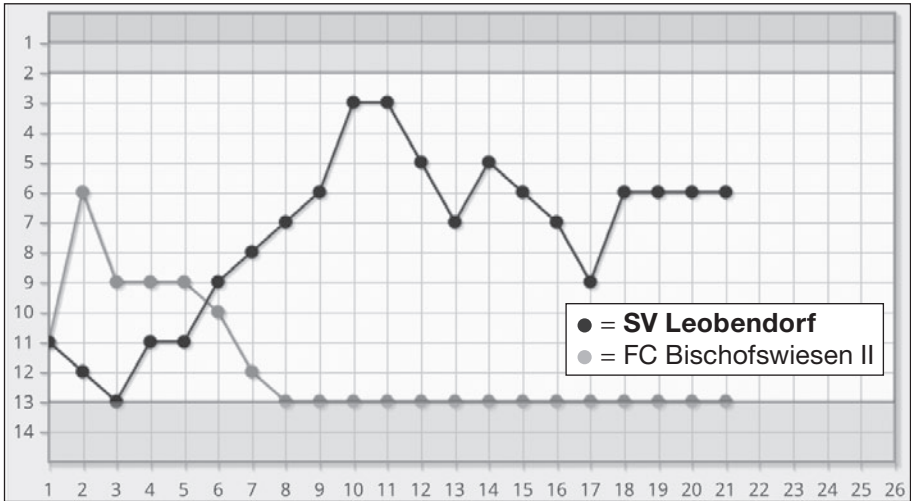

Saisonverlauf 1. Mannschaft