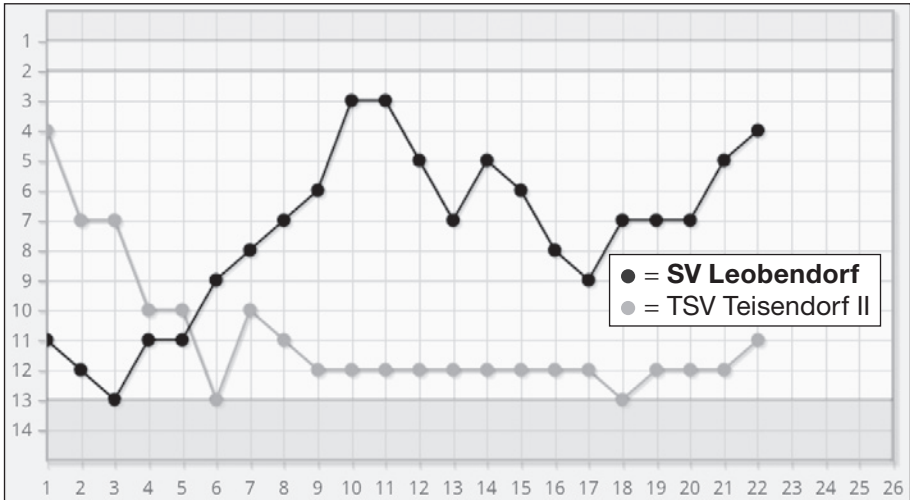

Werden Sie Mitglied beim SV Leobendorf!

Mehr dazu unter: www.sv-leobendorf.de

+++ letzte Meldung +++ letzte Meldung +++

Fußballabteilung des TSV Freilassing wird zum Saisonende aufgelöst!

Die Saison 2014/2015 wird die letzte der Grenzstadt-Kicker gewesen sein. Und das obwohl der Aufstieg in die Kreisklasse zum Greifen nahe wäre - man steht auf Platz 2 der A-Klasse 7.

Neue Aufstiegshoffnungen für die Konkurrenz

„Wenn die Freilassinger den zweiten Tabellenplatz bis zum Saisonende halten, wird das drittplatzierte Team nachrücken und in der Relegation um den Aufstieg spielen“, bestätigt Thomas Langner vom Bayerischen Fußball-Verband. Vier Spieltage sind es noch: Die Auflösung des TSV Freilassing sollte für die Fußballer vom SV Kirchanschöring III, dem SV Leobendorf, dem ESV Freilassing II, dem WSC Bayerisch Gmain und dem SV Neukirchen nochmal das Signal sein, im Aufstiegskampf alles zu geben.

Quelle: BGLand24.de