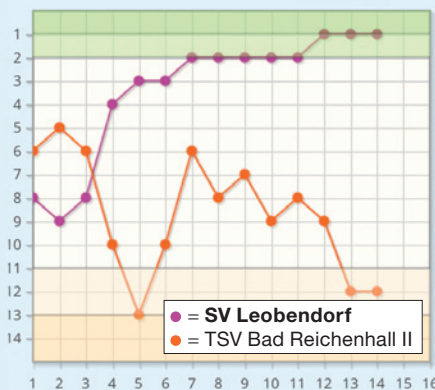

Terminvorschau

SV
LEOBENDORF

Gründonnerstag, 24. März 2016 - 19.00 Uhr

Trainingsauftakt der Alten Herren - danach traditionelle Spielersitzung mit Bier und Brotzeit im Vereinsheim

Alle aktiven und passiven Mitglieder der AH sind hierzu herzlich eingeladen.

Ergebnisse Vorbereitungsspiele

SV Leobendorf	- TSV Fridolfing	3:3
SV Leobendorf	- SC Anger	0:5
SV Leobendorf	- BSC Surheim	0:5
SV Leobendorf	- ASV Piding	0:0
SV Leobendorf	- FC Bischofwiesen	1:2
SV Leobendorf II	- FC Bischofwiesen II	2:6

Saisonverlauf

1. Mannschaft