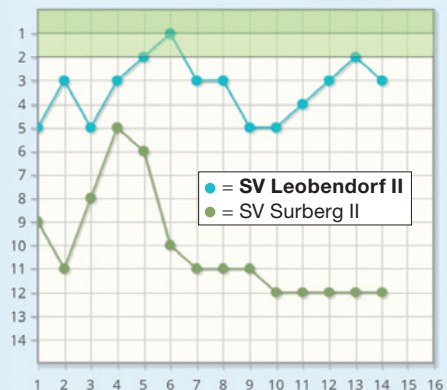

Ergebnisse Vorbereitungsspiele

SV Leobendorf	- TSV Fridolfing	3:3
SV Leobendorf	- SC Anger	0:5
SV Leobendorf	- BSC Surheim	0:5
SV Leobendorf	- ASV Piding	0:0
SV Leobendorf	- FC Bischofwiesen	1:2
SV Leobendorf II	- FC Bischofwiesen II	2:6

Saisonverlauf

1. Mannschaft

2. Mannschaft

► Die C-Jugend der SG Laufen/Leobendorf

Gespannt startete man in die neue Kreisklassen-Saison. Mehrere Spieler mussten an die B-Jugend abgegeben werden, da dieser Jahrgang zu wenig Personal hatte. So besteht die Mannschaft hauptsächlich aus Spielern des jüngeren Jahrgangs.